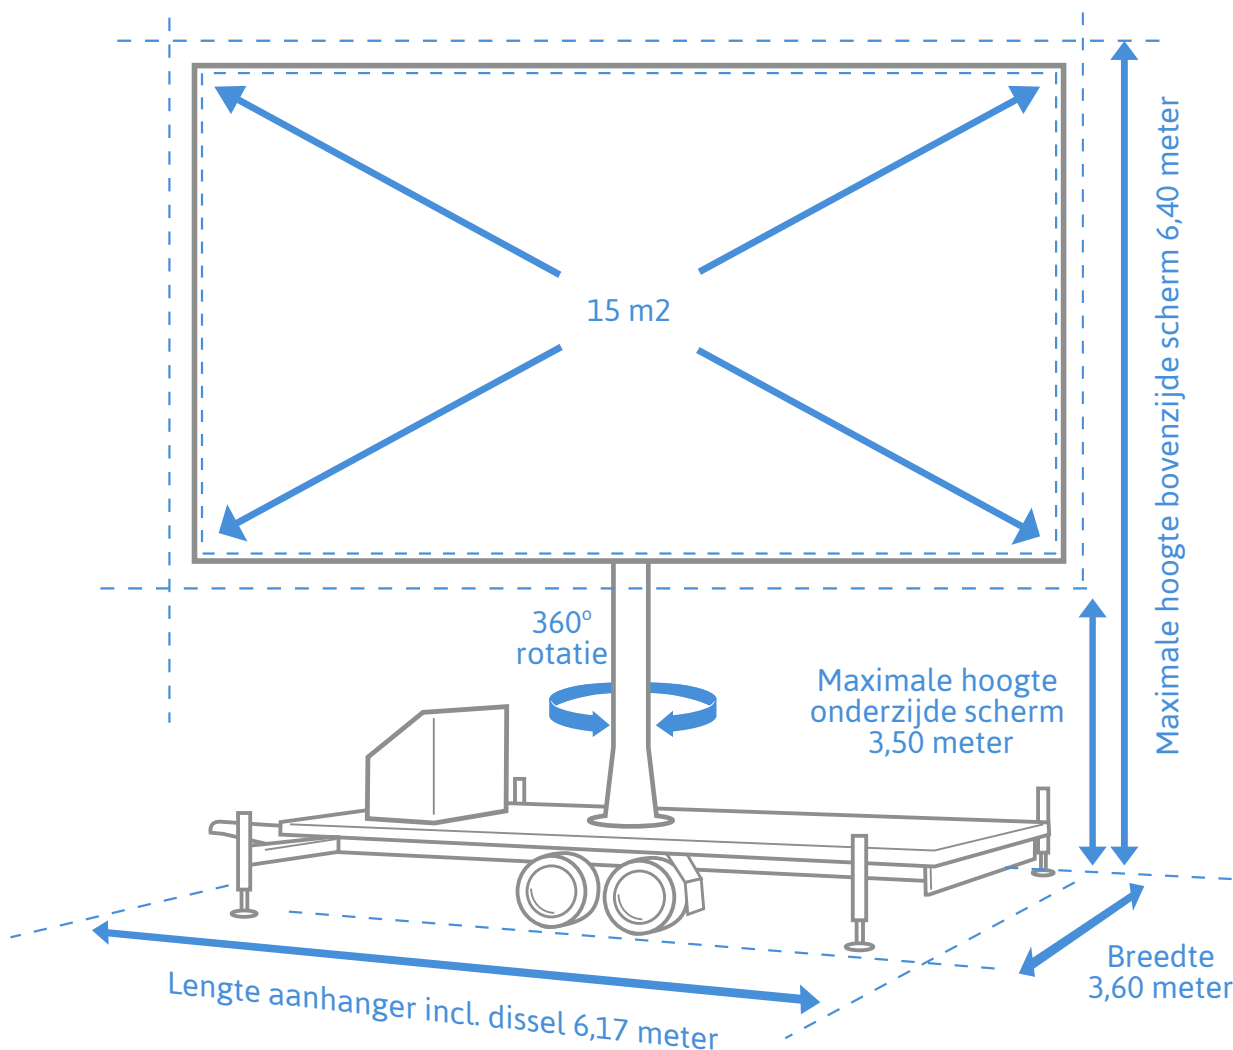

LED MH15

SCHERM

Grootte:	15m ²
Pid maat:	6,6mm
Stroomvoorziening:	5-polige 32-amp aansluiting
Max. hoogte:	6,40 meter

High brightness

Scherm separaat te gebruiken

kijkhoek 130 graden

Outdoor weatherproof

verplaatsbaar

AANHANGER

Lengte:	6,17 m1
Breedte:	2,20 m1 (ongestempeld) 3,60 m1 (gestempeld)
Bediening:	360 graden roterend

OPTIONEEL

Geluid:	tot 6x 800 Watt
Apparatuur:	Laptops en/of tablets
Live beeld bekabeld:	Via videocamera / regiewagen e.d.
Live beeld draadloos:	via drone, WiFi
Evenement software:	Speciaal afgestemde uitslag software met reclame mogelijkheden
Content bewerking:	